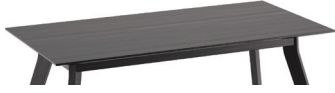

SIENNA

60"W Table Top
OX93060NLCG

List: \$567 **CLOSEOUT: \$49**

Compatible with Café bases
and Oblique legs

66"W Table Top
OX93066NLCG

List: \$593 **CLOSEOUT: \$49**

SIENNA

82"W Table Top
OX93682NLCG